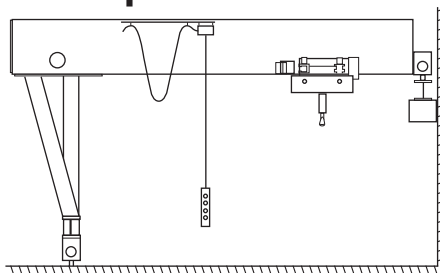

Pórticos rolantes standard | Confiabilidade e qualidade comprovada

As melhores opções em pórticos e semi-pórticos rolantes, padronizados até:

- Capacidade de 10t (mono viga)
- Capacidade até 50t (dupla viga)
- Vãos até 35 metros
- Alturas até 12 metros

A Demag oferece a mais abrangente linha de equipamentos, com qualidade nível mundial consagrada à sua disposição aqui no Brasil.

Pórtico

Semi-pórtico

**Não importa qual seja sua carga,
a Demag tem a solução adequada.**

Características Principais

- Operação a céu aberto ou em ambientes internos
- Opções de comando por botoeira móvel, cabine ou controle remoto por rádio
- Passadiços e escadas de acesso conforme DIN EN 13586
- Acionamentos de translação e talha elétricas de cabo de aço Demag - padrão mundial de qualidade e excelência