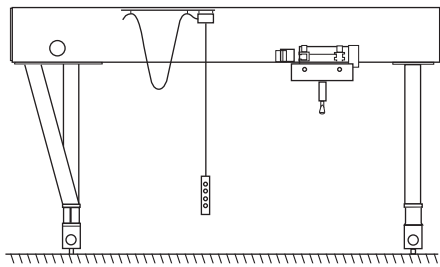

Pórticos rolantes standard | Confiabilidade e qualidade comprovada

As melhores opções em pórticos e semi-pórticos rolantes, padronizados até:

- Capacidade de 10t (mono viga)
- Capacidade até 50t (dupla viga)
- Vãos até 35 metros
- Alturas até 12 metros

A Demag oferece a mais abrangente linha de equipamentos, com qualidade nível mundial consagrada à sua disposição aqui no Brasil.

Pórtico

Semi-pórtico

**Não importa qual seja sua carga,
a Demag tem a solução adequada.**

Características Principais

- Operação a céu aberto ou em ambientes internos
- Opções de comando por botoeira móvel, cabine ou controle remoto por rádio
- Passadiços e escadas de acesso conforme DIN EN 13586
- Acionamentos de translação e talha elétricas de cabo de aço Demag - padrão mundial de qualidade e excelência